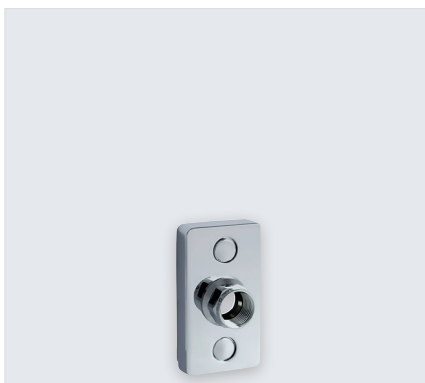

RSK	Benämning	Storlek	Dimension	Ytbehandling	Material
850 50 98	Väggbricka, enkel	---	G15 x 12/15 Cu	Förkromad	Zink, Blyfri AZH-mässing
850 50 99	Väggbricka, enkel	---	G15 x 15x2,5 Pex	Förkromad	Zink, Blyfri AZH-mässing
850 51 00	Väggbricka, enkel	---	G15 x 16x2,0-2,2 Pex/AluPex/Pb	Förkromad	Zink, Blyfri AZH-mässing
850 51 01	Väggbricka, dubbel	60 cc	G15 x 12/15 Cu	Förkromad	Zink, Blyfri AZH-mässing
850 51 02	Väggbricka, dubbel	60 cc	G15 x 15x2,5 Pex	Förkromad	Zink, Blyfri AZH-mässing
850 51 03	Väggbricka, dubbel	60 cc	G15 x 16x2,0-2,2 Pex/AluPex/Pb	Förkromad	Zink, Blyfri AZH-mässing
850 51 04	Väggbricka, trippel	60 cc	G15 x 12/15 Cu	Förkromad	Zink, Blyfri AZH-mässing
850 51 05	Väggbricka, trippel	60 cc	G15 x 15x2,5 Pex	Förkromad	Zink, Blyfri AZH-mässing
850 51 06	Väggbricka, trippel	60 cc	G15 x 16x2,0-2,2 Pex/AluPex/Pb	Förkromad	Zink, Blyfri AZH-mässing

Fördelarna passar även till Trios väggbrickor i rostfritt stål