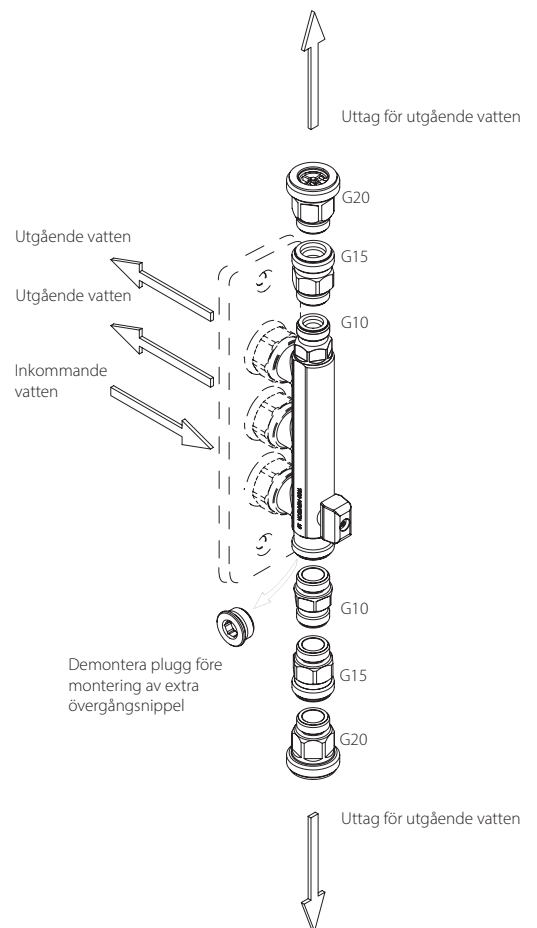

Fördelare

- smarta, säkra och blyfria -

TRIO PERFEKTA

Vi leder vatten

FEM RIKTIGT BRA SKÄL

-för att installera fördelare-

Enkelt

För badrum och tvättstuga krävs både golvbrunn och tätskikt på golv, en förutsättning för ett vattensäkert våtrum. Det innebär att du kan installera tappvatten i våtutrymmen med fördelare och vägbricka, utan att använda skåp. Ansluter du fördelarna till inkommande vatten under handfatet kan installationen göras ganska osynlig, utan att kräva något stort utrymme.

Rören leds dolda i vägg och en avstängningsbar fördelare monteras sedan vid uttag till tvättmaskin och wc. Det innebär att du själv kan välja att stänga av vattnet vid de olika funktionerna och behålla kontrollen över vattenflödet. Installationsmetoden innebär att alla skarvar hamnar utanför tätskikt och eventuellt läckage blir lätt att upptäcka.

Smart

Fördelarna finns i 1-, 2- och 3-vägsmodeller och är påbyggnadsbara, så att du har möjlighet att komplettera med extra uttag om det skulle behövas. De extra niplarna finns med G10- och G15-gångor som inkluderar planadapter samt en övergång med G-20 gänga som har integrerad backventil och plan anslutning avsedd för tvättmaskin. Övergångsnipplarna säljs som tillbehör.

Övergångsnipplar som tillbehör

Badrumsfördelarna kan förses med en extra vattenanslutning. Pluggen i botten demonteras före montering av den nya anslutningen. Även G10 nippeln i toppen är utbytbar mot nipplar i andra dimensioner. De extra anslutningarna erbjuds som tillbehör, se nästa sida.