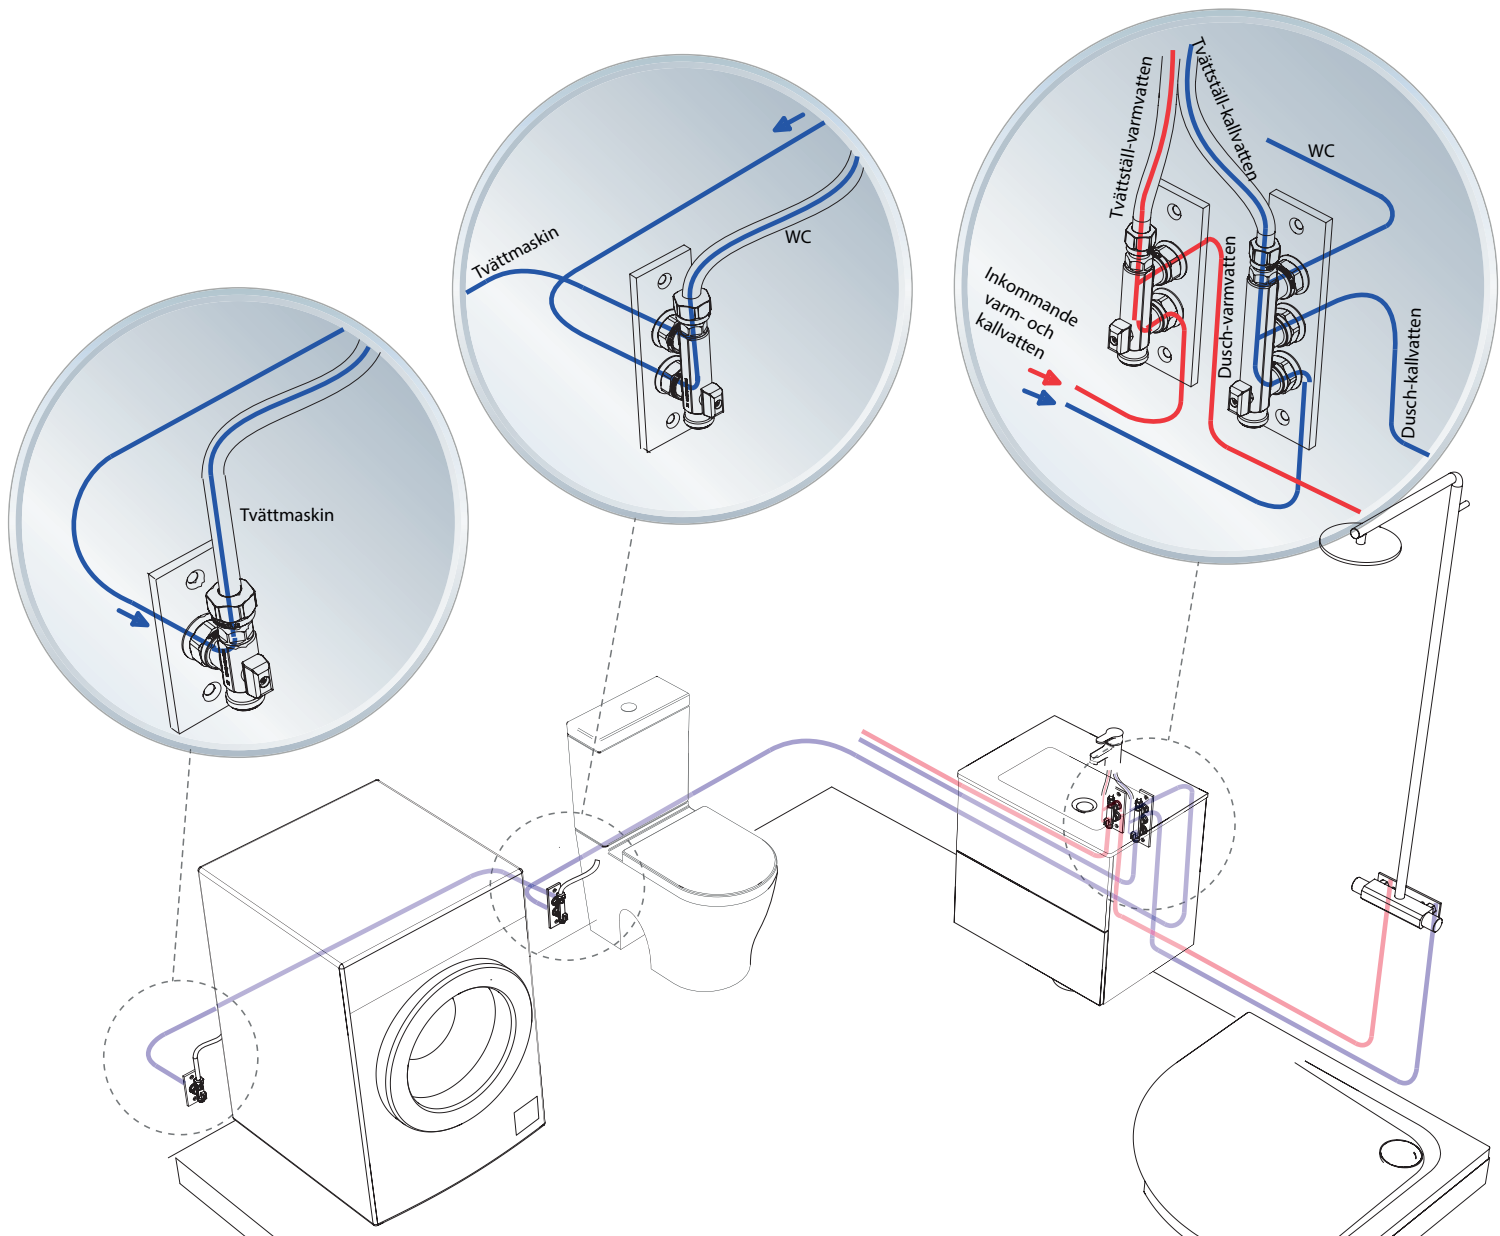

FEM RIKTIGT BRA SKÄL

-för att installera fördelare-

Enkelt

För badrum och tvättstuga krävs både golvbrunn och tätskikt på golv, en förutsättning för ett vattensäkert våtrum. Det innebär att du kan installera tappvatten i våtutrymmen med fördelare och vägbricka, utan att använda skåp. Ansluter du fördelarna till inkommande vatten under handfatet kan installationen göras ganska osynlig, utan att kräva något stort utrymme.

Kostnadseffektivt

När du installerar fördelare krävs mindre material än när du installerar skåp. Arbetstiden bör också bli betydligt lägre eftersom hanteringen är enkel och kräver färre arbetsmoment.