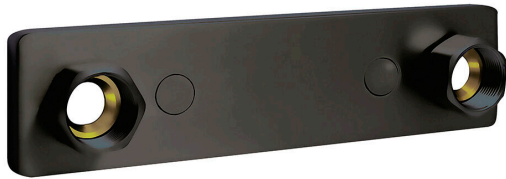

## Blandarfäste 160cc, DesignLine

RSK 8265271

Mattsvart, blyfritt kvalitetsfäste 160 cc, som är avsett för dold rördragning. Blandarfästet är utformat för att passa i moderna våtrumsinteriörer och har ett stilrent utseende. Ansluter med M26x1,5 till blandaren och har demonterbara kopplingar för 16x2,0-2,2 Pex/Alupex/Pb-rör. Täckpluggar och VVS-skruv ingår. Fästet är anpassat till branschregler 2021, med plats för tätskikt. Mått: 210x54 mm. Skruvhål: 90cc. Design Line sortimentet är ett varierat utbud av formsäkra produkter utformade för moderna badrumsmiljöer.

## Produktinformation

<b>RSK nummer</b>	<b>Storlek</b>	<b>Material</b>
8265271	c/c 160 mm	Blyfri AZH-mässing, Zink
<b>Utförande</b>	<b>Färg</b>	<b>Dimension</b>
16x2,0-2,2 Pex/Alupex/Pb	Svart	M26x1,5
<b>Funktion</b>	<b>Antal i förpackning</b>	
Dold rördragning	1	