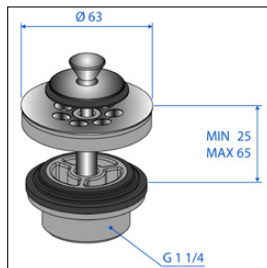

Lyftventil G1 1/4
Med bräddavlopp, för tvättställ. Mittskruv 39 mm. Polerad, slät och förkromad sil. Underdel av vit plast. Byggmått 35-50 mm. Propp med avtätning.

Typ	RSK nummer	Artikelnummer	Antal/förp
Med lyftstång Ø 5 mm	857 35 88	97 20 50	1
Med lyftstång i multipack	857 35 89	97 20 55	25
Utan lyftstång	857 35 90	97 20 60	1
Utan lyftstång i multipack	857 35 91	97 20 65	100

Nya lyftventilen

Propp till lyftventil
Med slät silöverdel och avtätning för slät sil.

Typ	RSK nummer	Artikelnummer	Antal/förp
Propp	857 35 92	97 20 31	Efter beställning

Bottenventil med propp G1 1/4

Med bräddavlopp, för tvättställ. Polerad förkromad med slät silöverdel. Underdel av vit plast. Byggmått: 25-65 mm.