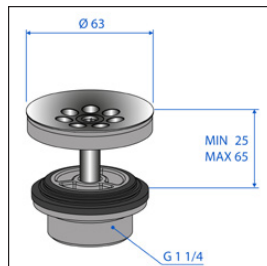

Bottenventil utan propp G1 1/4

Med bräddavlopp, för tvättställ. Polerad förkromad med slät silöverdel. Underdel av vit plast. Byggmått: 25-65 mm.

Typ	RSK nummer	Artikelnummer	Antal/förp
Förpackad i påse	857 36 00	97 20 35	1
Multipack	857 36 01	97 20 45	100