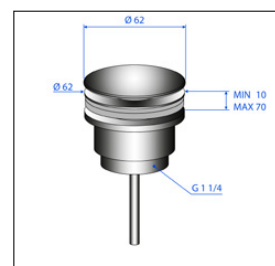

Bottenventil push-down G1 1/4

Med bräddavlopp, för tvättställ. Helt i metall. Byggmått: 10-70 mm.

Typ	RSK nummer	Artikelnummer	Antal/förp
Förpackad i kartong	857 35 99	97 20 70	1