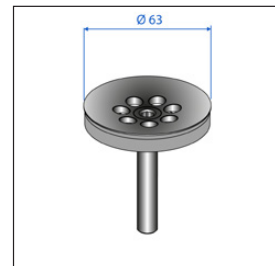

Silöverdel till bottenventil G1 1/4

Medmittskruv och cellpackning, för tvättställ. Polerad förkromad med slät silöverdel.

Typ	RSK nummer	Artikelnummer	Antal/förp
Multipack	857 35 97	97 20 22	1