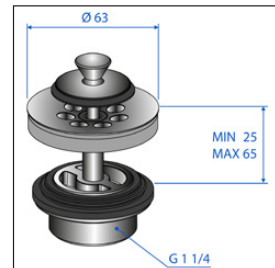

Bottenventil med propp G1 1/4

Med bräddavlopp, för tvättställ. Polerad förkromad med slät silöverdel. Underdel av metall. Byggmått: 25-65 mm.

Typ	RSK nummer	Artikelnummer	Antal/förp
Förpackad i påse	857 35 96	97 20 30	1